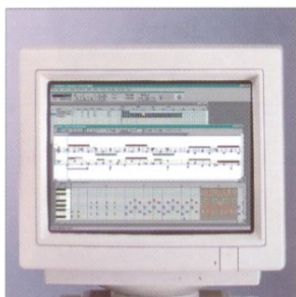

SEILER®

Wir bauen die Klassiker von heute.