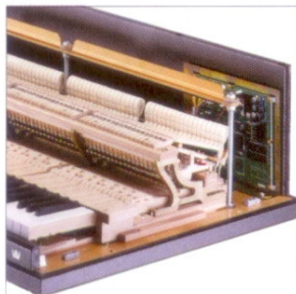

Elite Trainer

Der SEILER EliteTrainer bietet alles an exakter Spielart und Ton, was sich ein Pianist für seine tägliche Arbeit wünscht - perfekt, problemlos, nachbarschaftsfreundlich und platzsparend.

Durch den integrierten MIDI-Anschluß erschließen sich die vielfältigen Möglichkeiten der modernen Musikelektronik. In Verbindung mit einem entsprechenden Computerprogramm können eigene Musikstücke komponiert, bearbeitet und die Noten ausgedruckt werden.

Ein ideales Übungsinstrument - und leicht zu transportieren.

Der Flügelanschlag ist original, doch den Ton hört nur der Pianist.

TECHNISCHE DATEN

- Gehäuse-Grundausrüstung Eiche schwarz, Beine und Lyra Messing poliert.
- SEILER Original Konzertflügel-Mechanik mit Hämmern und Dämpfungseinrichtung 7 1/3 Oktaven
- Digitale Tonerzeugung: SEILER System DUO VOX
- Abtastung der Tasten durch Geschwindigkeitssensoren über 7 1/3 Oktaven (fiberoptische 2-Strahl-/4-Punkt-Sensoren)
- Elektronische Klangerzeugung durch AWM-Stereo-Sampling eines Konzertflügels
- 16-fache Polyphonie bei Stereoklang, 32-fach im Mono-Modus
- 3 Halltypen mit je 4 Intensitätsstufen
- Tonhöhe einstellbar ± 50 Cents
- MIDI IN/OUT, AUX IN/OUT (Geräterückseite)
- 2 Kopfhörer- bzw. Lautsprecheranschlüsse
- Stromversorgung: 15V Gleichstrom 700 mA über Netzadapter CE
- Höhe: ca. 93 cm, Breite: ca. 141 cm, Tiefe: ca. 65 cm, Gewicht: ca. 92 kg

DIE VORTEILE

- Perfekte Sounddynamik mittels sensibler 4-Punkt-Abtastung
- Halleffekte bis zur Konzertakustik
- Präzises mechanisches Spielgefühl eines SEILER-Flügels
- Anschluß von MIDI-fähigen Peripheriegeräten und Lautsprechern möglich
- Konzert-Spieltechnik und digitaler Konzert-Sound